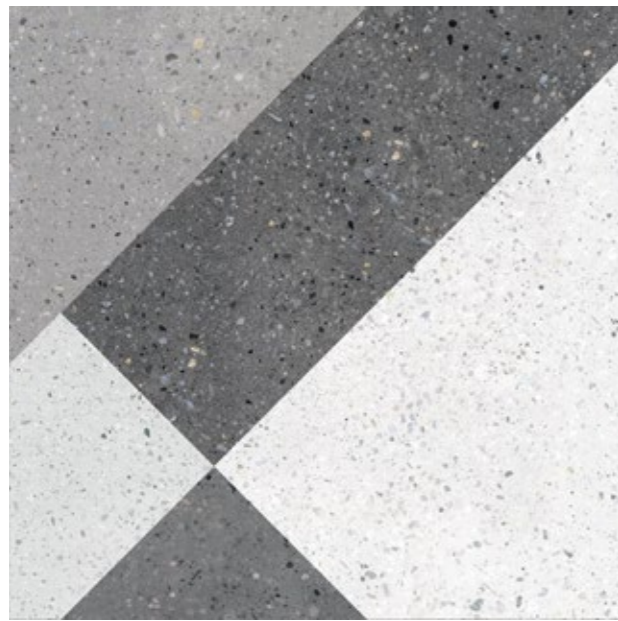

Takara

Luck
90 x 90^{cm}