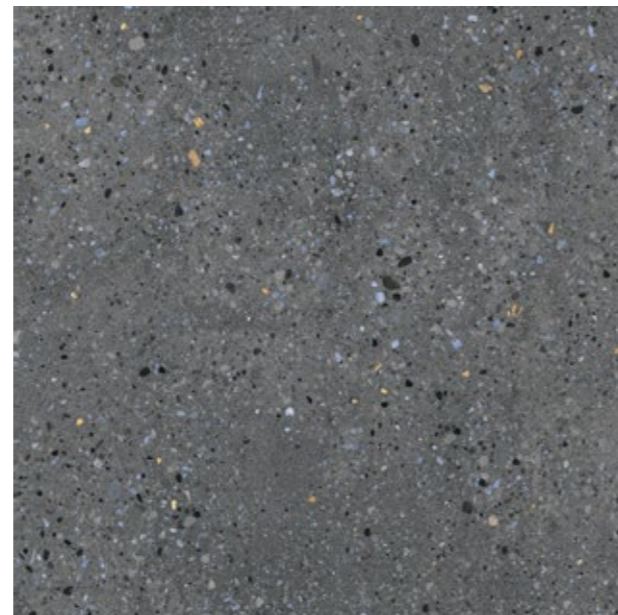

# Takara

Light  
90 x 90<sup>R</sup> 224199 M80

Pearl  
90 x 90<sup>R</sup> 224200 M80

Grey  
90 x 90<sup>R</sup> 224198 M80

Dark  
90 x 90<sup>R</sup> 224197 M80

Piezas especiales  
Special pieces

Mosaico Takara 30 x 30  
Light 224585 M83  
Pearl 224586 M83  
Grey 224584 M83  
Dark 224583 M83  
Mix 224587 M83