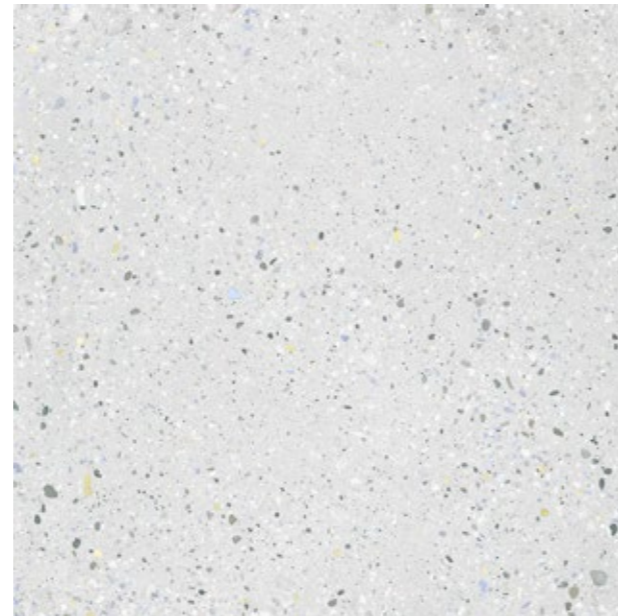

Pearl
90 x 90^R 224200 M80